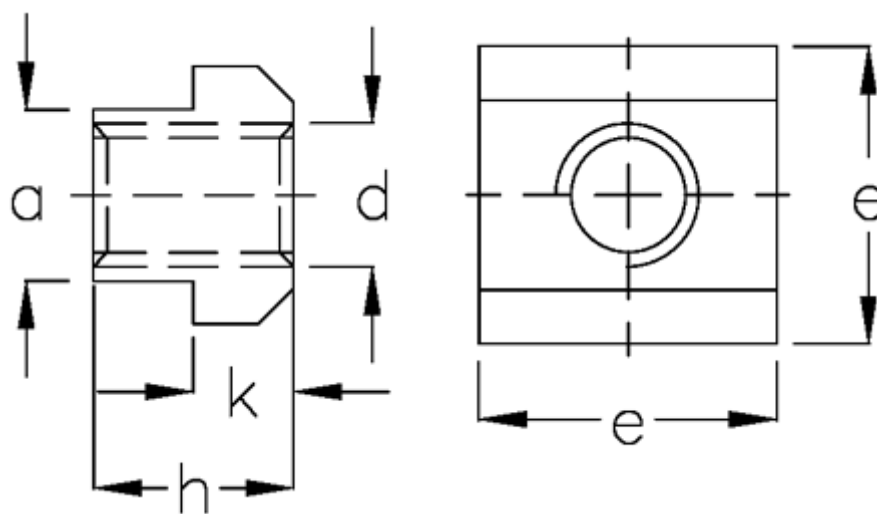

Varenummer: 2050822M168
Beskrivelse: E+G T-møtrik
DIN 508-22-M16-8

Mål

a	= 22
Bredde T-spor	= 22
d	= M16
e	= 35
h	= 28
k	= 14